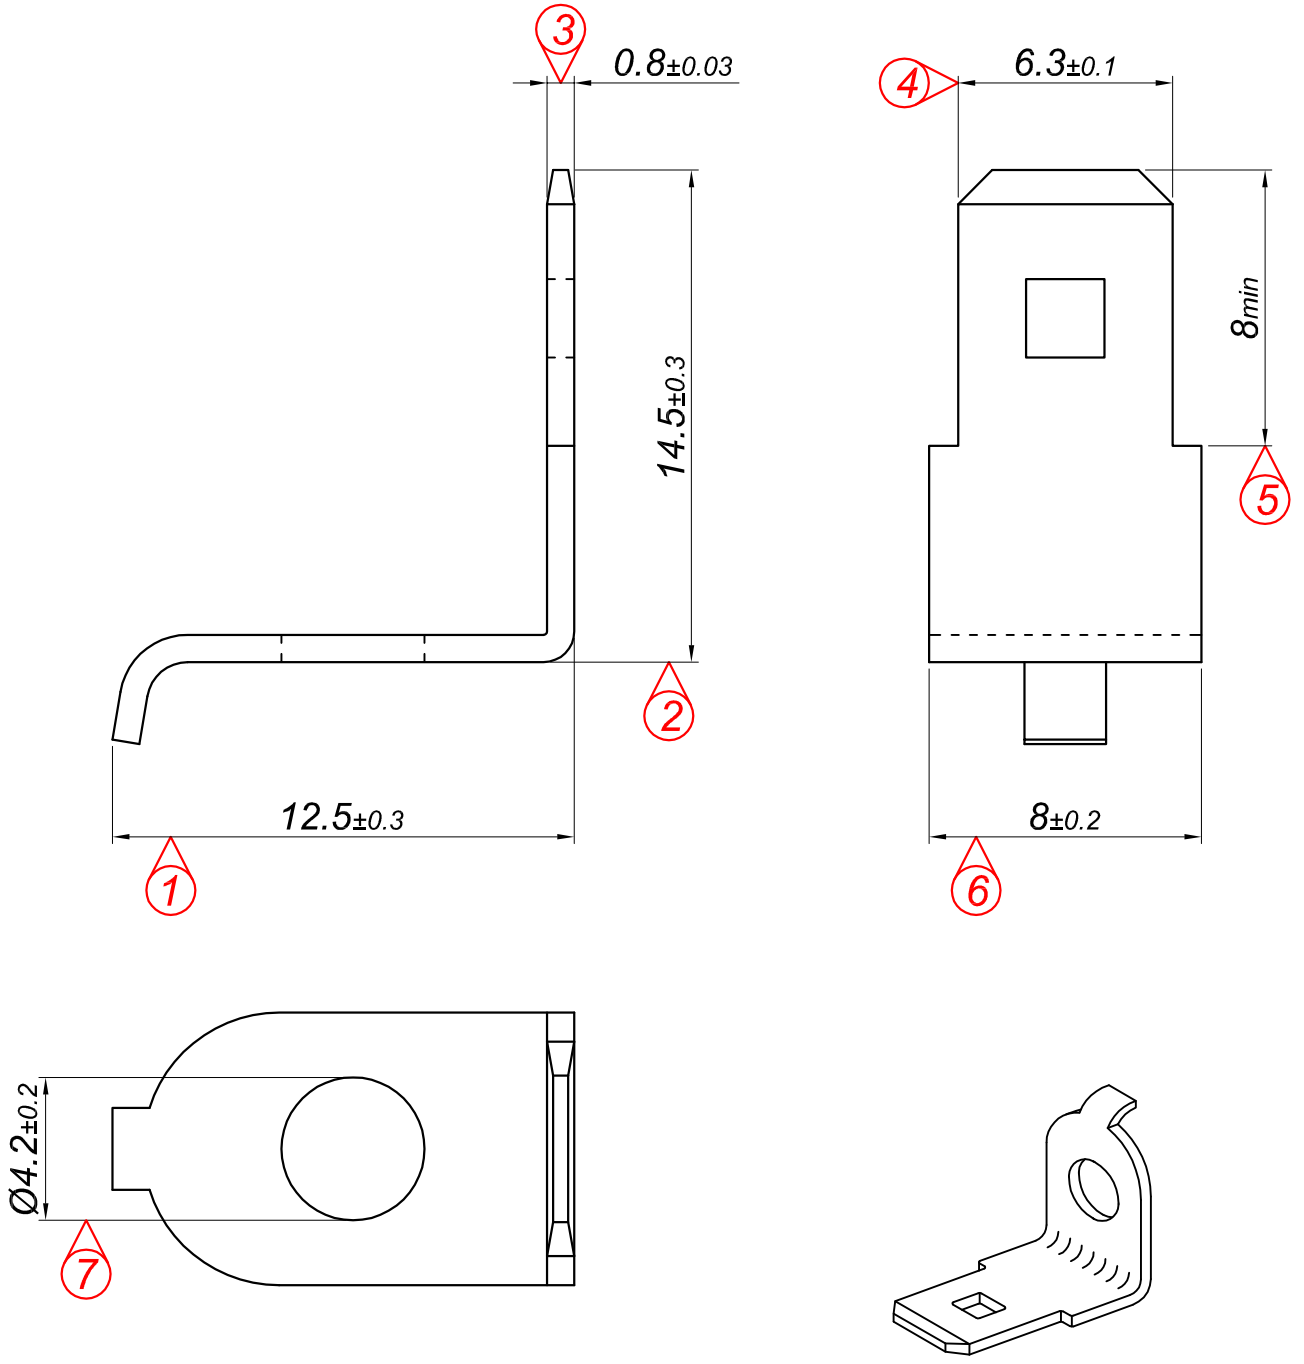

PARÇA KODU PART CODE	PARÇA ADI PART NAME	s ÖLÇÜSÜ (KALINLIK) s MEASURE (THICKNESS)	Malzeme Material	Kaplama / Coating		
				SN	AG	Nİ
TE 2313 DP	L ERKEK FİŞ KARE DELİK KUYRUKLU 6.3 =DP=	-----	(CuZn30) Pirinç / Brass	-	-	-
TE 2313 DPK	L ERKEK FİŞ KARE DELİK KUYRUKLU 6.3 =DPK=	-----	(CuZn30) Pirinç / Brass	+	-	-

Resim üzerinden ölçü almayınız
do not measure on drawing

Perspektif
Perspective

Tarih / Date	23.11.2012	İmza / Signature	Ölçek / Scale			
Çizen / Desing	M.Yağcı		5 / 1			
Onay / Approval	S.Gölcük		No		Değişiklik / Revision	Tarih/Date
	Parça Adı: Part Name	L ERKEK FİŞ KARE DELİK KUYRUKLU 6.3		Parça Kodu: Part Code	TE 2313	